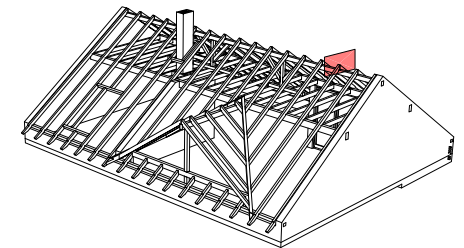

DELTA-MAXX POLAR SP

PU-Schaum

DELTA-MAXX POLAR
Abdeckstreifen 375mm

15

15

20 DELTA-
NOVAFLEXX /
Sd-FLEXX

11

Weitere Material- und Ausführungshinweise
siehe Regelschnittzeichnung PSP-AV01..

Zeichnungs- u. Zahlenlegende s. Blatt DLT-LG01

DELTA®-MAXX POLAR SP
Aufsparrendämmung bei Sanierung
mit Zwischensparrendämmung
Firstausbildung

Zeichn.Nr.:
PSP-FV01

Rev.:
02
20.03.2013